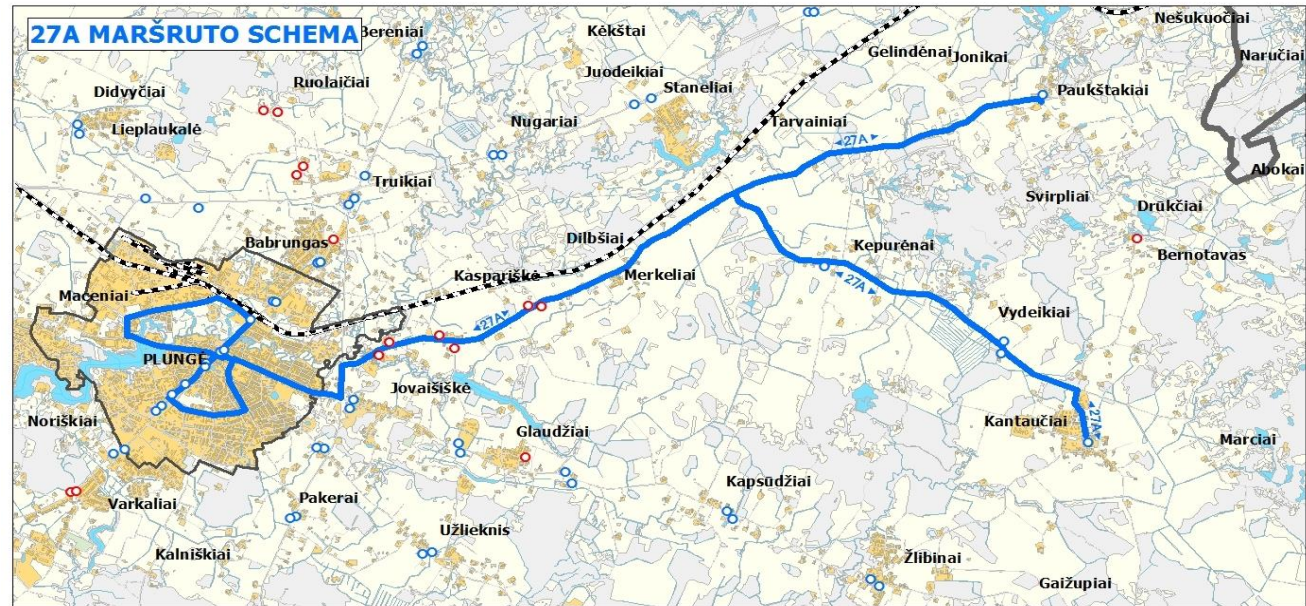

<b>Nr. 27A</b>		<b>Plungė-Paukštakiai-Kantaučiai-Plungė</b>	
<b>Stotelės</b>	<i>m.m.d.</i>		
	išv.		
Plungės AS		6.15	
Senamiesčio mokykla		6.17	
Jovaišiškė		6.22	
Merkeliai		6.27	
Stanėliai		6.30	
Paukštakiai		6.40	
Kepurėnai I		6.50	
Kepurėnai II		6.53	
Vydeikiai		6.55	
Kantaučiai		7.00	
Vydeikiai		7.05	
Kepurėnai II		7.08	
Kepurėnai I		7.12	
Stanėliai		7.16	
Merkeliai		7.22	
Jovaišiškė		7.28	
Senamiesčio mok.		7.36	
Maxima X		7.38	
"Saulės" gimnazija		7.42	
Plungės AS		7.45	

*Pastaba: m.m.d.-Važiuoja tik mokslo metų dienomis*