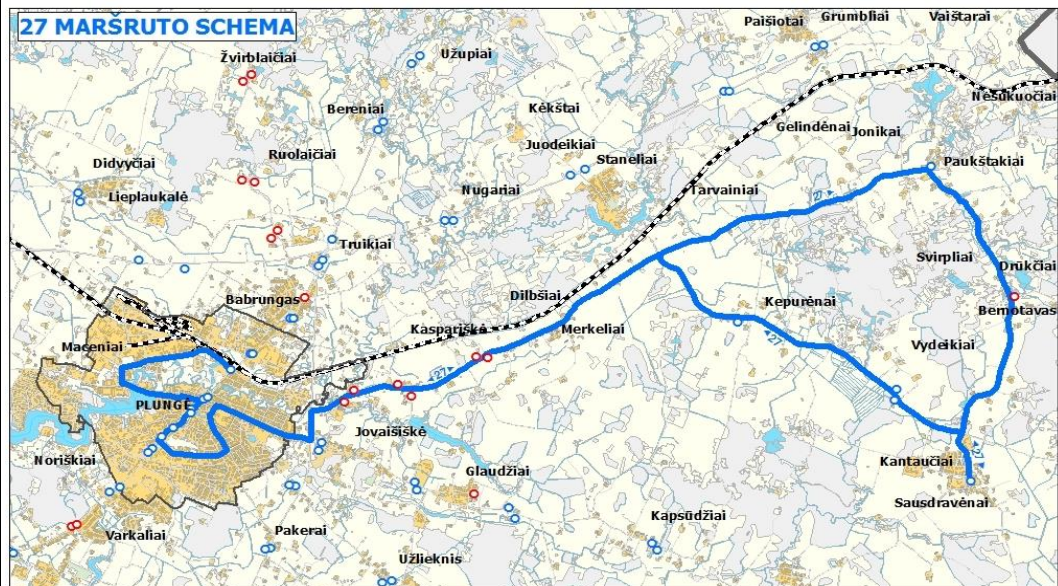

*Pastaba: Pro Maxima X ir "Saulės" gimnaziją važiuoja tik mokslo metų dienomis
6.15val. Važiuoja šeštadieniais, sekmadieniais, švenčių dienomis ir mokinių atostogų metu*